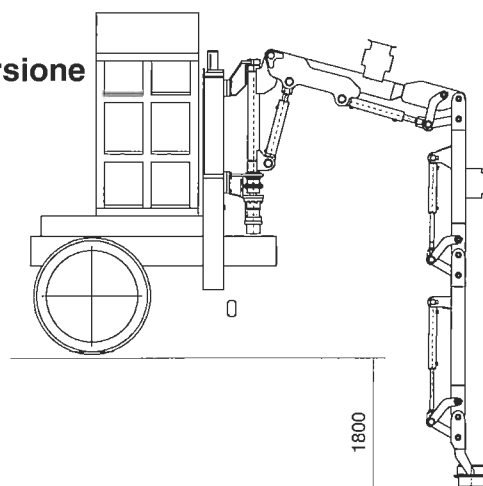

Raggio del braccio/ profondità di immersione

Su richiesta possiamo realizzare soluzioni speciali come

- la traslazione idraulica del veicolo,
- un impianto d'acqua ad alta pressione con grande serbatoio per l'acqua oppure
- funzioni idrauliche separate.

Un comando moderno SPS controlla tutte le funzioni dell'allestimento.

Dati tecnici

Lunghezza	ca. 10,00 m
Larghezza	2,50 m
Altezza	ca. 3,60 m
Massima profondità di aspirazione	20 m*
Massima distanza di aspirazione	100 m*
Ventilatore	28 000 m³/h
Sottopressione	32 000 Pa
Compressore	2,8-4,5 m³/min, 7 bar
Volume del contenitore	7 m³

*dipende anche dal materiale da aspirare

Telaio di supporto

- Peso complessivo ammissibile minimo 32 t
- Potenza del motore min. 350 PS
- Distanza minima tra gli assi 5100 mm (1°-3° a.)
- Presa di forza per la ventol
- Presa di forza per l'idraulica

RSP GmbH

Zum Silberstollen 10 • D-07318 Saalfeld
Tel. +49 (0) 36 71 57 21-0 • Fax +49 (0) 36 71 57 21-21
e-mail: info@rsp-germany.com • www.rsp-germany.com

GEROTTO FREDERICO S.R.L.

Via Croce 26 • I-35011 Campodarsego (PD)
Tel. +39 049 5 56 44 22 r.a. • Fax +39 049 5 56 47 84
e-mail: info@suction-excavator.com • www.suction-excavator.com