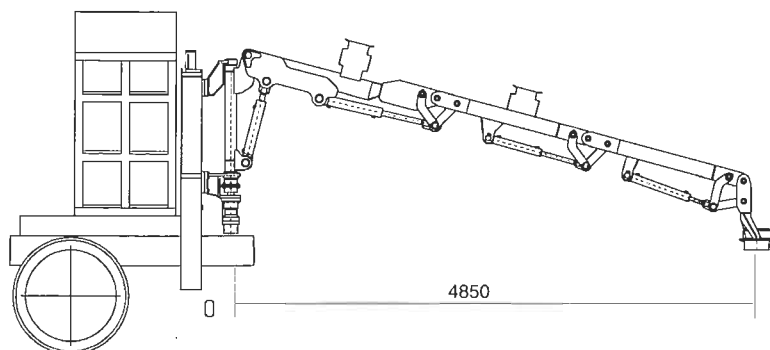

Braccio di forza